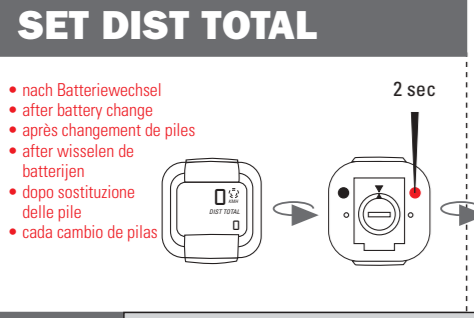

1. START SET