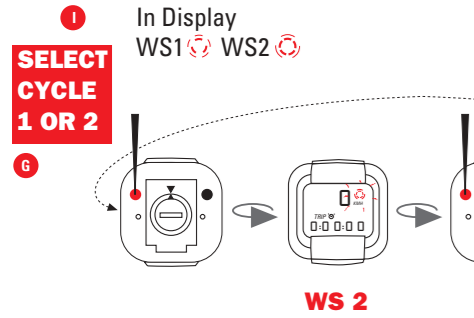

SELECT CYCLE

WS

WS	WS	
47-305	16x1,1 75x2 990	1272
47-406	20x1,1 75x2 918	1590
37-590	24x1,1 3/8 A 1210	1948
47-597	24x1,1 75x2 1164	1907
23-571	26x1,1 1225	1973
40-559	26x1,1 5 1258	2061
44-559	26x1,1 6 1274	2051
47-559	26x1,1 75x2 1286	2070
50-559	26x1,1 9 1298	2089
54-559	26x2,0 100 1313	2143
57-559	26x2,2 125 1335	2134
37-590	26x1,1 3/8 1307	2105
37-594	28x1 3/8d 1,2 1296	2086
20-571	26x3/4 1,4 1214	1954

3. SET WS

1. START SET

2. SET

3. END SET

1. START SET

2. SET

3. END SET

1. START SET