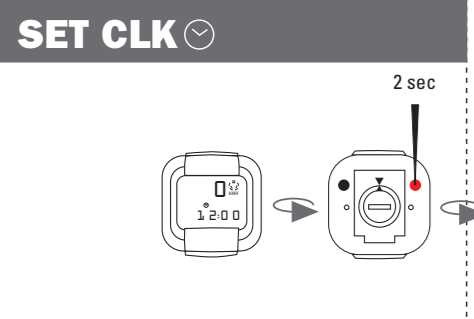

SELECT CYCLE

WS

WS	WS	
47-305	16x1,1 75x2 990	1272
47-406	20x1,1 75x2 918	1590
37-590	24x1,1 3/8 A 1210	1948
47-597	24x1,1 75x2 1164	1907
23-571	26x1,1 1225	1973
40-559	26x1,1 5 1258	2061
44-559	26x1,1 6 1274	2051
47-559	26x1,1 75x2 1286	2070
50-559	26x1,1 9 1298	2089
54-559	26x2,0 100 1313	2143
57-559	26x2,2 125 1335	2134
37-590	26x1,1 3/8 1307	2105
37-594	28x1 3/8d 1,2 1296	2086
20-571	26x3/4 1,4 1214	1954

3. SET WS

1. START SET

2. SET

3. END SET

1. START SET

2. SET

3. END SET

1. START SET